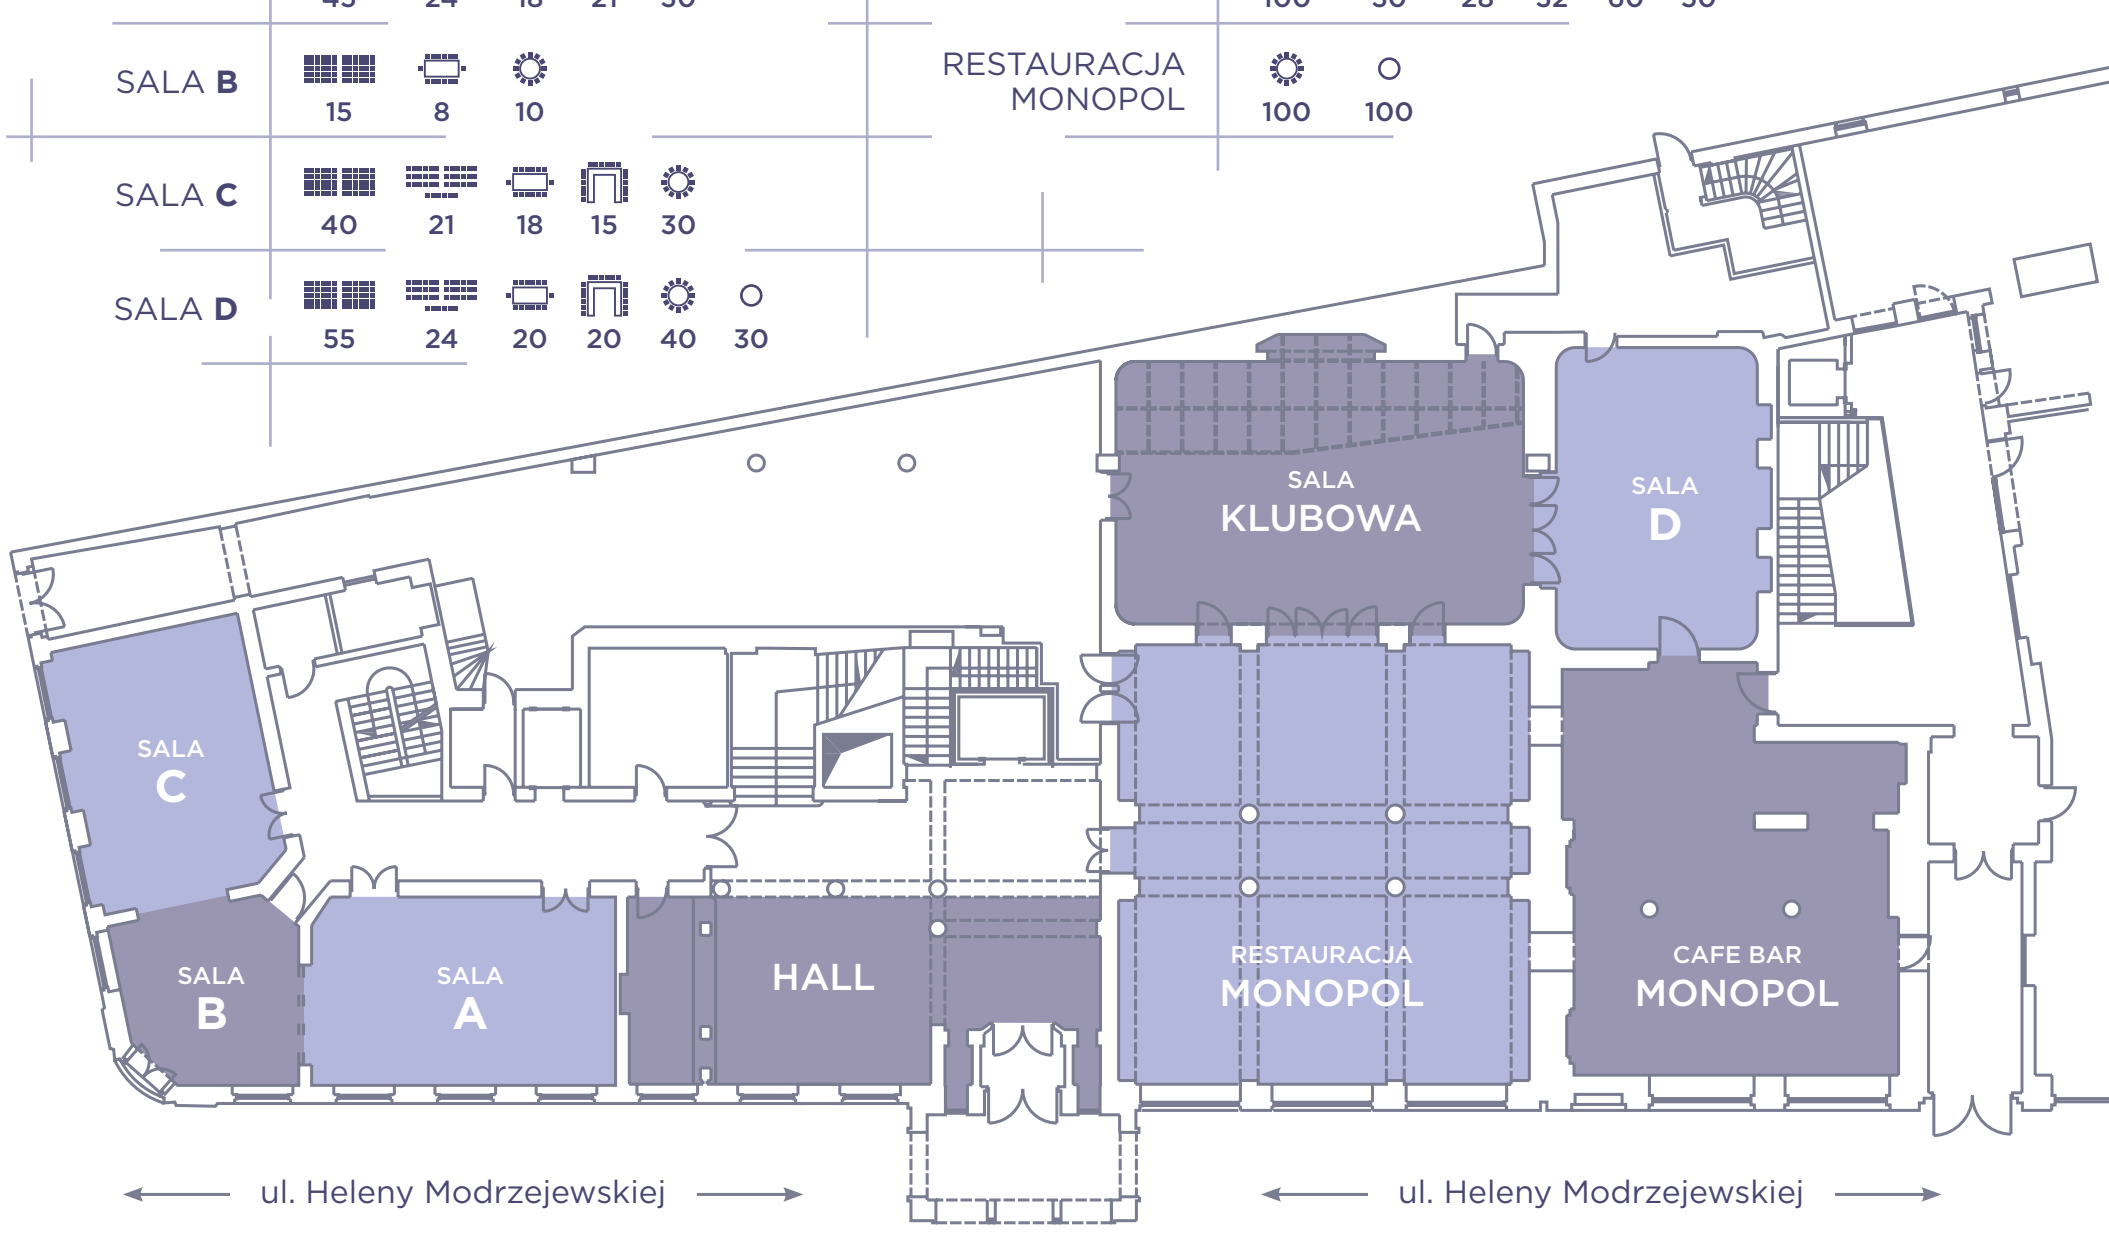

DŁUGOŚĆ: 5 m, SZEROKOŚĆ: 6 m, WYSOKOŚĆ: 4.70 m, POWIERZCHNIA: 30 m²

SALA C

Ciche otoczenie sali C sprawia, iż jest ona atrakcyjnym miejscem dla nawet najbardziej wymagających organizatorów i uczestników konferencji. Na 50 m² mogą Państwo zorganizować spotkanie w każdym z możliwych układów, a dodatkowa przestrzeń sąsiadującej Sali B to doskonałe rozwiązanie dla spotkań z zaaranżowanymi przerwami kawowymi lub drobnym poczęstunkiem.

DŁUGOŚĆ: 13 m, SZEROKOŚĆ: 8 m, WYSOKOŚĆ: 4.70 m, POWIERZCHNIA: 104 m²

SALA D

Sala D, to jedna z większych sal przygotowanych specjalnie dla Państwa. Doskonała ustawność Sali pozwala na organizację konferencji do 55 osób w ustawieniu teatralnym. Idealne miejsce na szkolenia, prezentacje itp. Wachlarz możliwości otwiera przed Państwem swobodne połączenie z Salą Klubową, kawiarnią, lub Restauracją Monopol.

Sala wyposażona jest w ekran, rzutnik multimedialny i nagłośnienie.
DŁUGOŚĆ: 10 m, SZEROKOŚĆ: 6 m, WYSOKOŚĆ: 4.70 m, POWIERZCHNIA: 60 m²

ARANŻACJE SAL

SALA A	 45	 24	 18	 21	 30	
SALA B	 15	 8	 10			
SALA C	 40	 21	 18	 15	 30	
SALA D	 55	 24	 20	 20	 40	 30

ARANŻACJE SAL

SALA KLUBOWA	 100	 30	 28	 32	 60	 50
RESTAURACJA MONOPOL	 100	 100				

LEGENDA (aranżacje sal):

VIPROOM

Zlokalizowany na poziomie -1, kameralna przestrzeń idealna na spotkanie biznesowe. Miejsce z dala od hotelowego zgiełku.